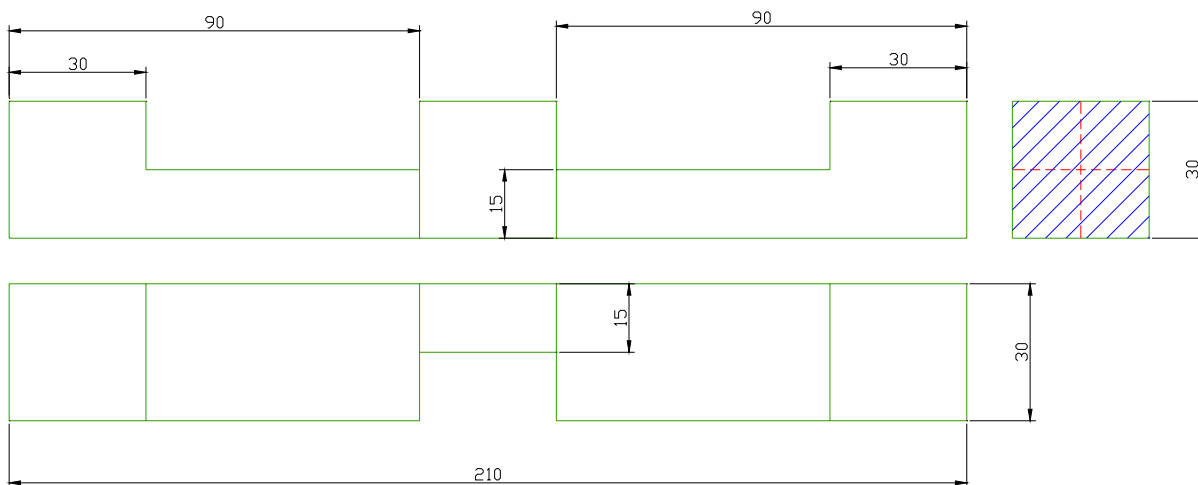

Japánkristály f.-alkatrész