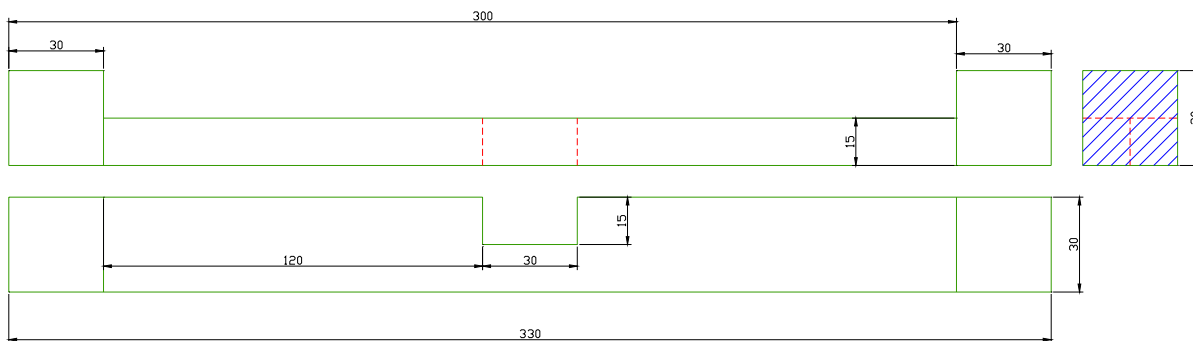

Japánkristály j.-alkatrész