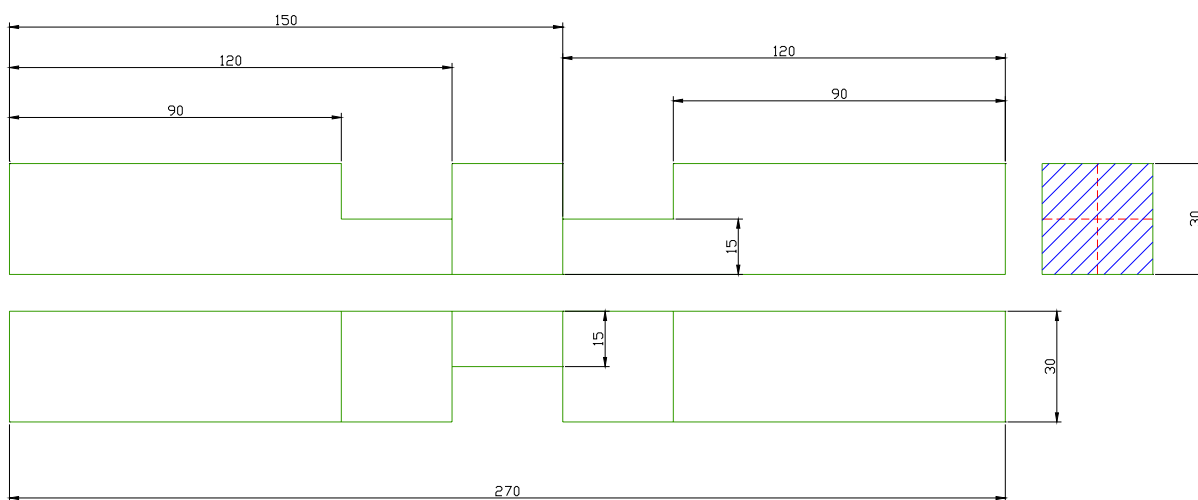

Japánkristály h.-alkatrész