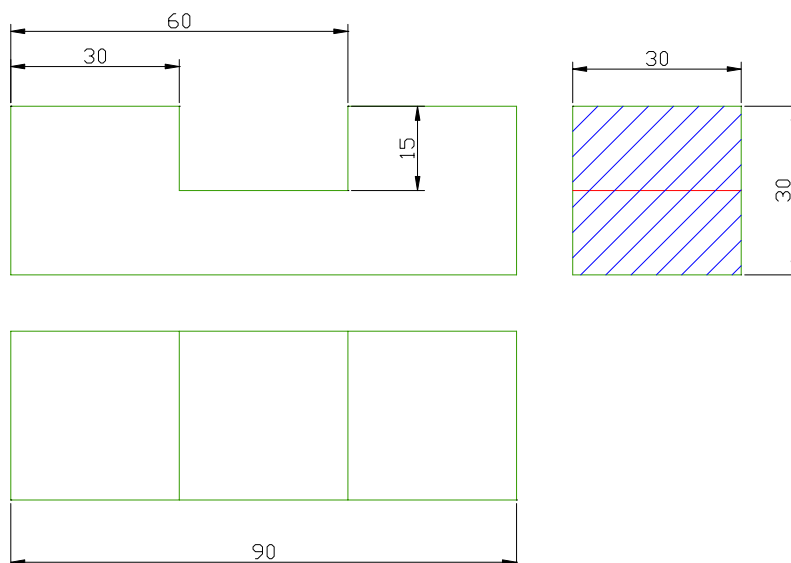

Japán kristály darabjegyzék

Ssz.	Megnevezés	Db.	Kézméret	Szabásméret
01.	a.-alkatrész	17	90x30x30	110x35x40
02.	b.-alkatrész	10	150x30x30	170x35x40
03.	c.-alkatrész	6	210x30x30	230x35x40
04.	d.-alkatrész	4	270x30x30	290x35x40
05.	e.-alkatrész	4	150x30x30	170x35x40
06.	f.-alkatrész	2	210x30x30	230x35x40
07.	g.-alkatrész	2	210x30x30	230x35x40
08.	h.-alkatrész	2	270x30x30	290x35x40
09.	i.-alkatrész	1	330x30x30	350x35x40
10.	j.-alkatrész	2	330x30x30	350x35x40
11.	s.-alkatrész	1	90x30x30	110x35x40

Japánkristály a.-alkatrész