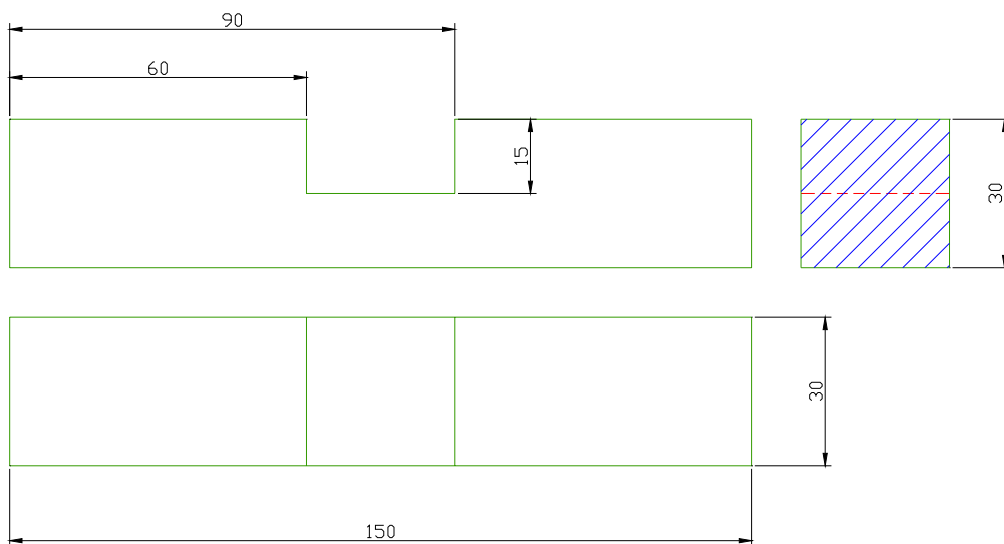

Japánkristály b.-alkatrész