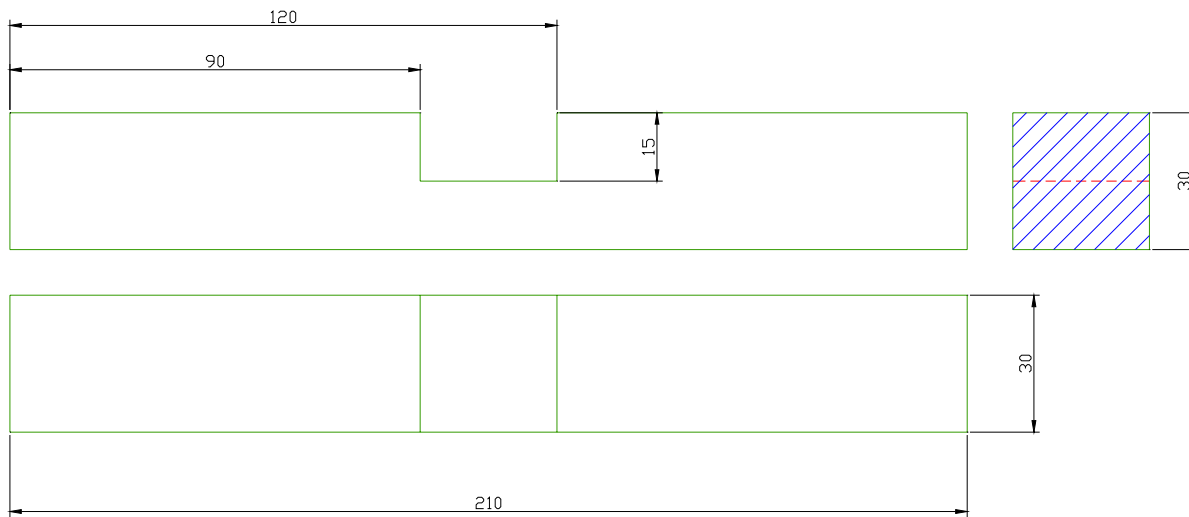

Japánkristály c.-alkatrész