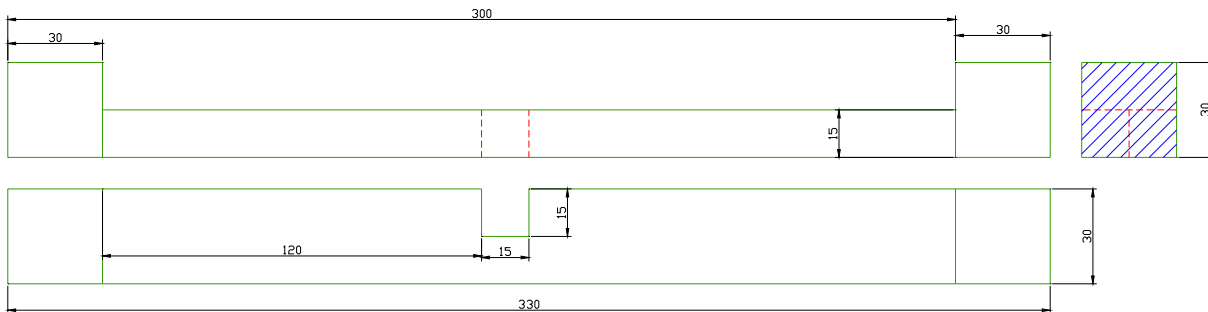

Japánkristály i.-alkatrész