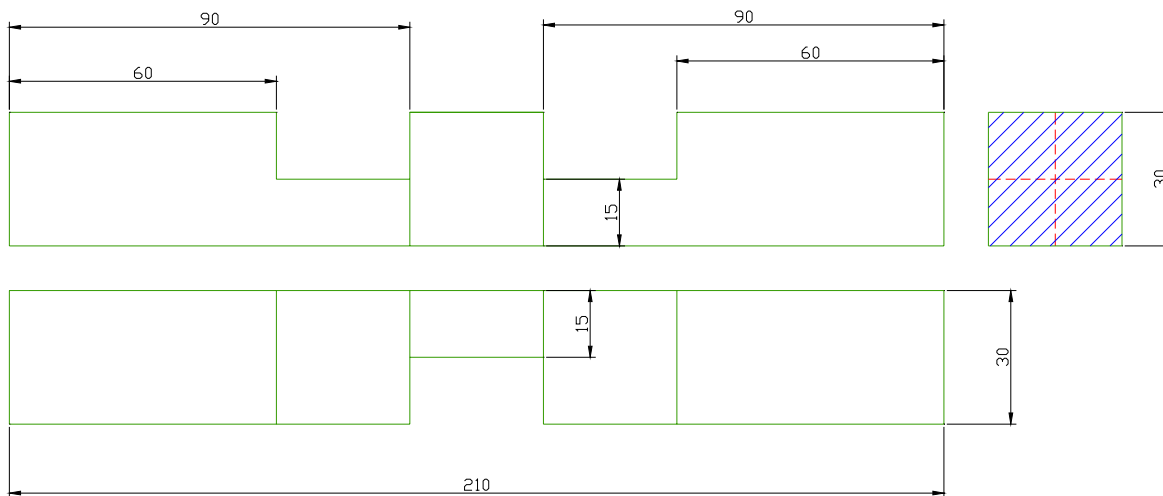

Japánkristály g.-alkatrész