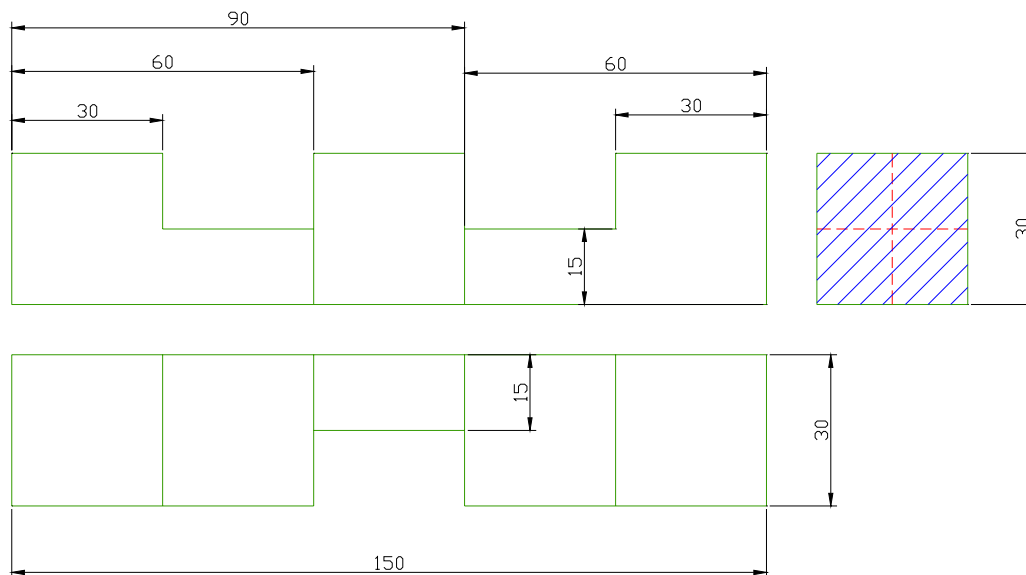

Japánkristály e.-alkatrész